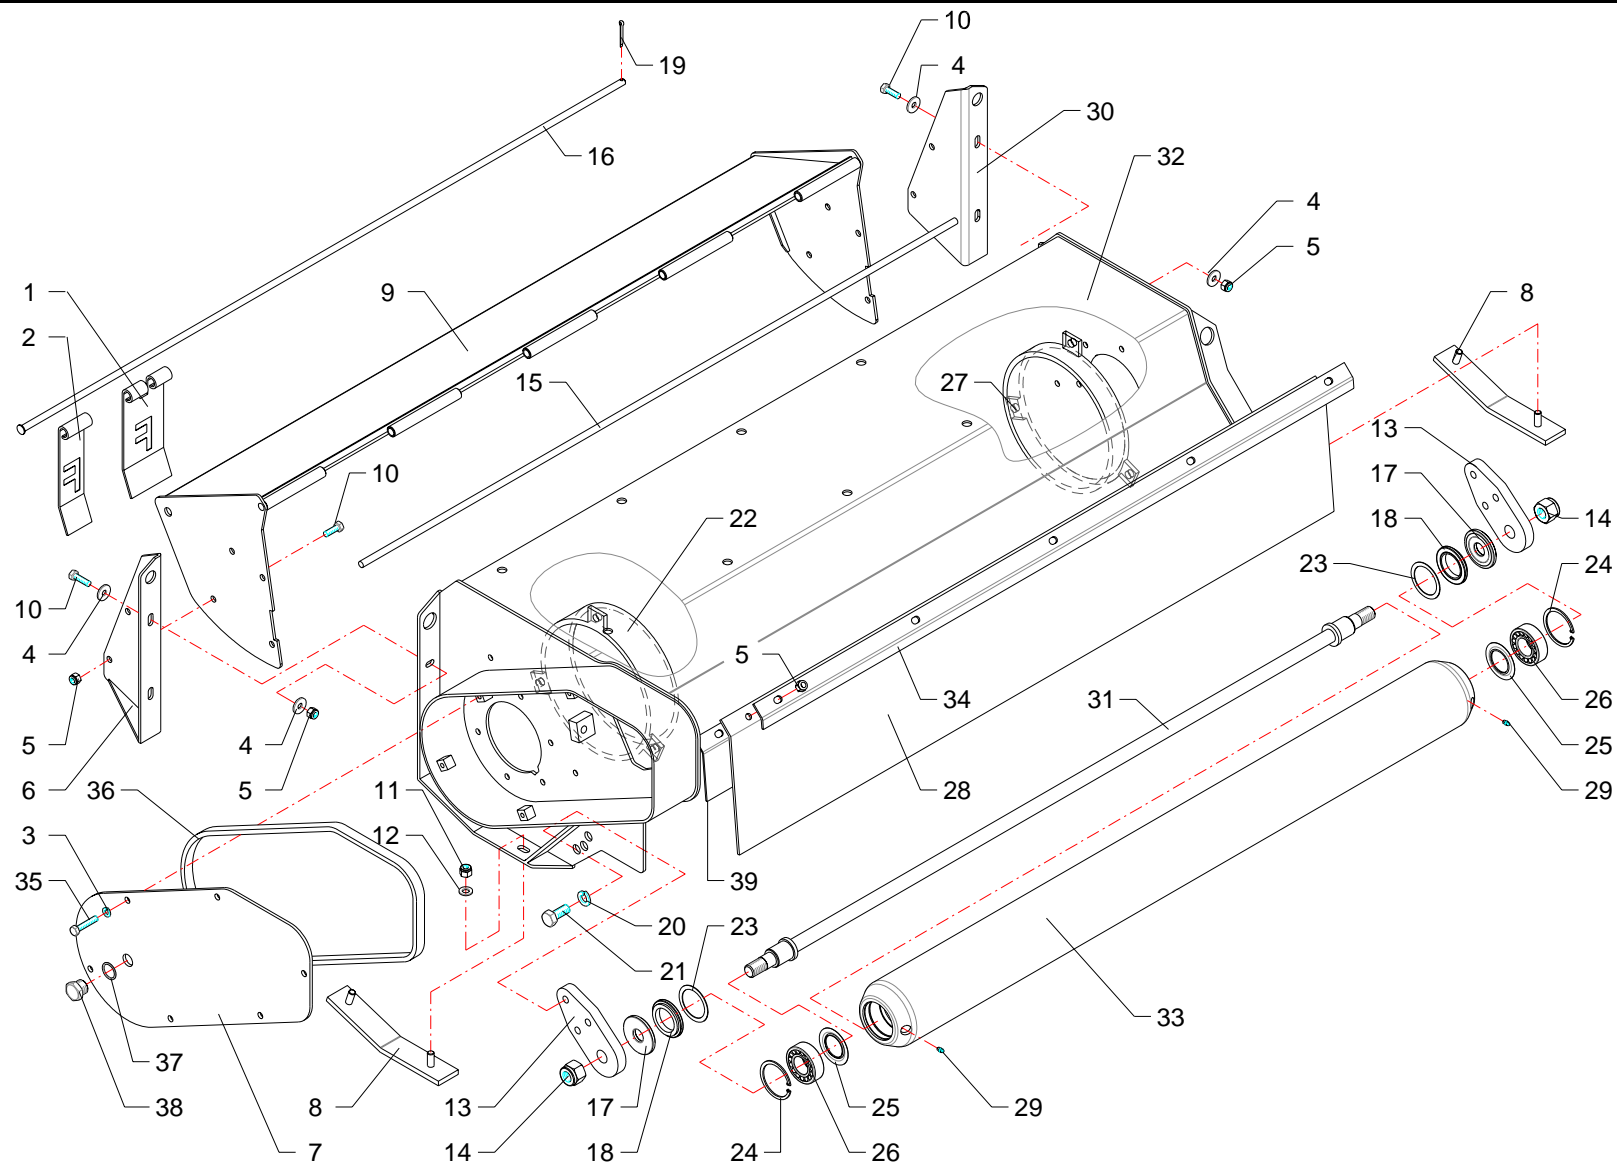

RIF	CODE	TNCR150 [o1]	Qnt				Denominazione-Denomination-Bezeichnung-Denomination-Denominacion I GB D F E
36	2301230	1					Guarnizione · Gasket · Dichtung · Joint · Empaquetadura
37	0408006	1					Rondella · Washer · Scheibe · Rondelle · Arandela
38	0418022	1					Tappo · Cap · Stopfen · Buchon · Tapon
39	TN15150200	1					Protezione · Guard · Schutz · Protection · Proteccion

Telaio · Frame · Rahmen · Chassis · Bastidor

FERRI

E130