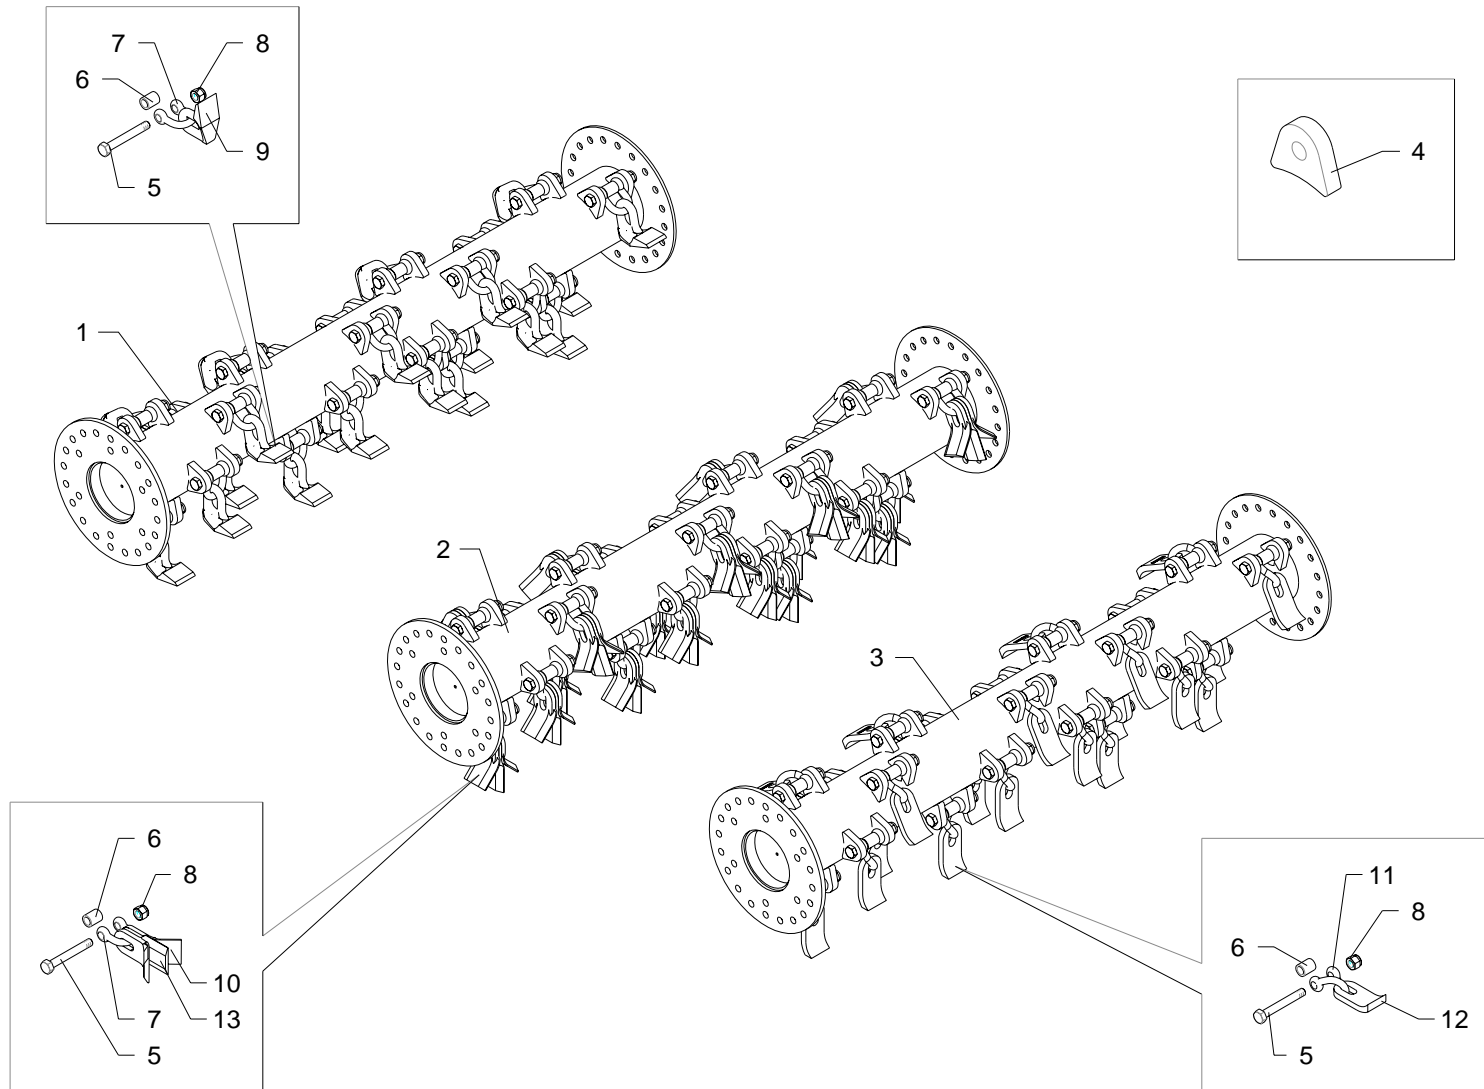

RIF	CODE	Qnt				Denominazione-Denomination-Bezeichnung-Denomination-Denominacion
		TNCR150 [01]				
						I GB D F E
1	TN1503/02	1				Martelletti snodati · Bootie blades · Aufgeschäkelte Schlegel · Couteaux cuillers · Martillos oscilantes
2	TN1504/02	1				Coltelli snodati + diritti · Articulated + straight flails · Aufgeschäkelte + gerade Messer · Couteaux "Y" à manilles + droits · Cuchillas oscilantes + recta
3	TN1502/02	1				Coltelli a spatola · Hedge trimming blades · Spachtelmesser · Couteaux spatule · Cuchillas oscilantes
4	TN12020601	64				Supporto · Bracket · Halterung · Support · Soporte
5	0393006	32				Vite · Bolt · Schraube · Vis · Tornillo
6	1101028	32				Boccola · Bushing · Buchse · Bague · Casquillo
7	0901137	32				Cavallotto · Ubolt · Bügelbozen · Crampillon · Perno de U
8	0359003	32				Dado · Nut · Mutter · Erou · Tuerca
9	0901138	32				Mazza · Hammer blade · Schlegel · Marteau · Martillo
10	0901068	64				Coltello · Blade · Messer · Couteau · Cuchilla
11	0901140	32				Cavallotto · Ubolt · Bügelbozen · Crampillon · Perno de U
12	0901139	32				Coltello · Blade · Messer · Couteau · Cuchilla
13	0901153	32				Coltello · Blade · Messer · Couteau · Cuchilla

Gruppo rotore · Rotor with blades · Messerwelle · Rotor couteaux · Rotor portacuchillas

FERRI

E133