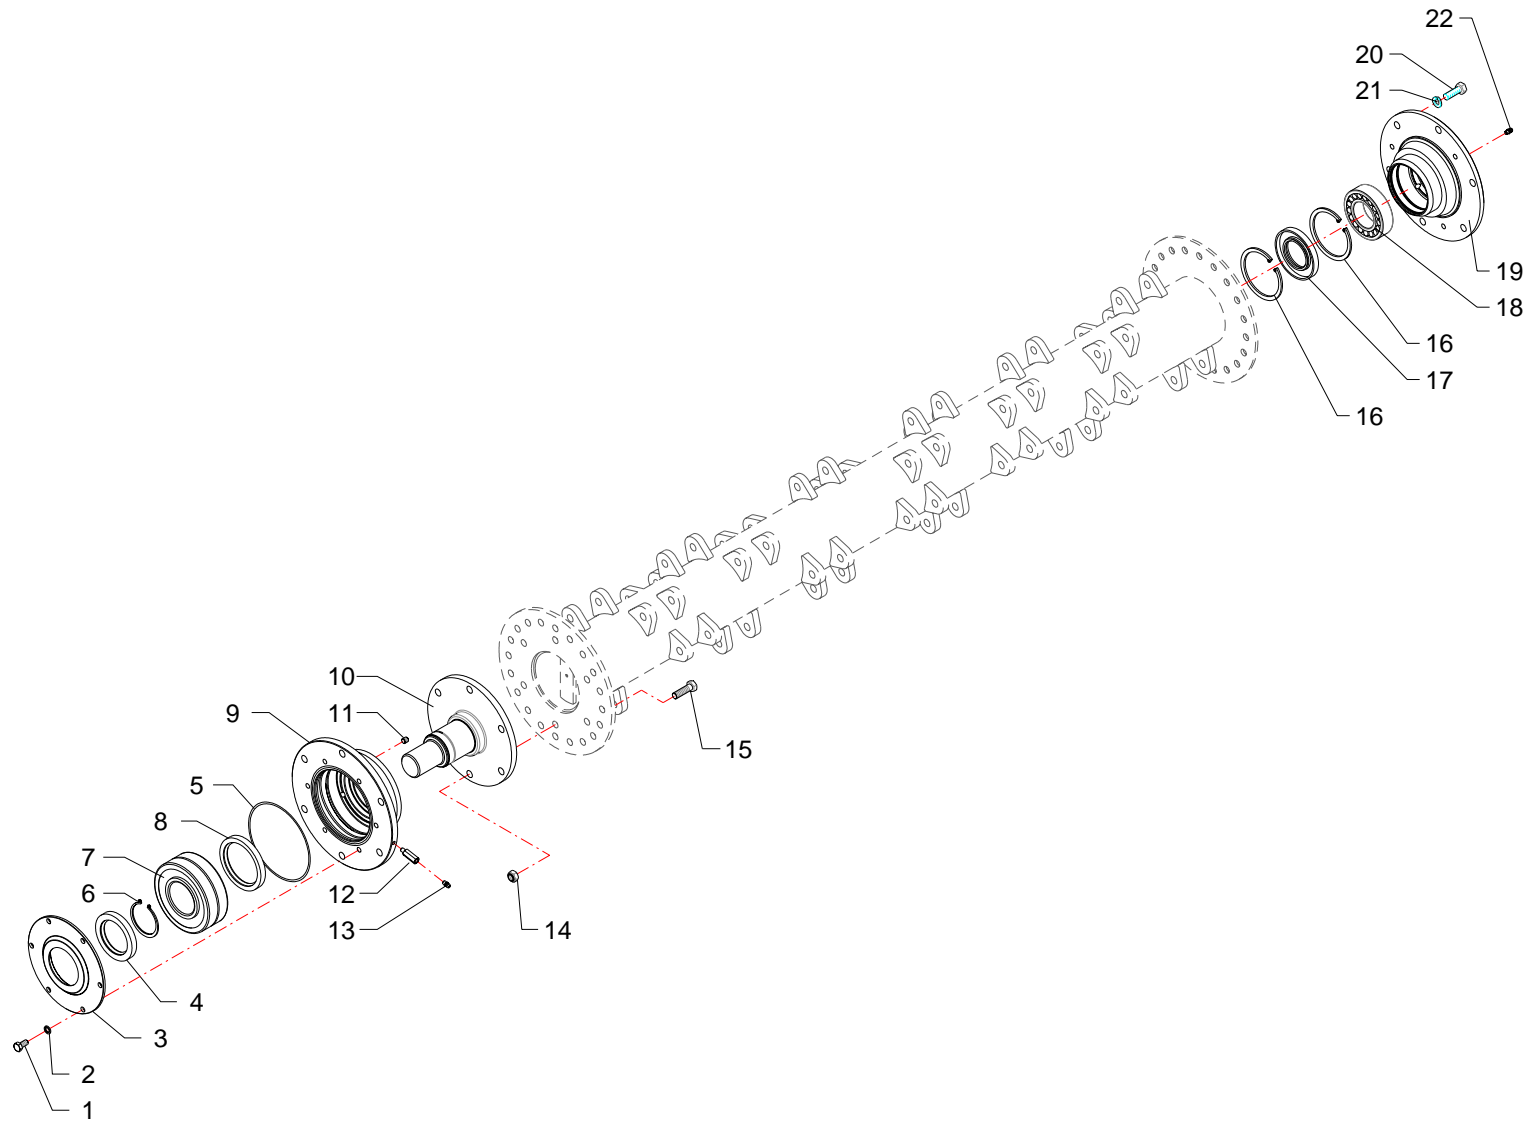

Telaio · Frame · Rahmen · Chassis · Bastidor

FERRI

E130

RIF	CODE	Qnt				Denominazione-Denomination-Bezeichnung-Denomination-Denominacion
		TNCR150 [o1]				
1	0347005	6				Vite · Bolt · Schraube · Vis · Tornillo
2	0322002	6				Rondella · Washer · Scheibe · Rondelle · Arandela
3	TNC12071000	1				Flangia · Flange · Flansch · Flasque · Brida
4	0210001	1				Paraolio · Oil seal · Oelabdichtung · Pare huile · Chapa retenc. aceite
5	OR2500	1				Guarnizione · Gasket · Dichtung · Joint · Empaquetadura
6	0324050	1				Seeger · Seeger · Seeger · Seeger · Seeger
7	0106012	1				Cuscinetto · Bearing · Lager · Roulement · Cojinete
8	0210002	1				Paraolio · Oil seal · Oelabdichtung · Pare huile · Chapa retenc. aceite
9	TNC12070900	1				Flangia · Flange · Flansch · Flasque · Brida
10	TNC12020200	1				Albero · Shaft · Welle · Arbre · Arbol
11	0320002	3				Vite · Bolt · Schraube · Vis · Tornillo
12	TNC12190100	1				Prolunga · Extension · Verlaengerung · prolonge · Prolungacion
13	0337005	1				Ingrassatore · Grease nipple · Schmiernippel · Graisseur · Engrasador
14	0310002	6				Dado · Nut · Mutter · Ecou · Tuerca
15	0342007	6				Vite · Bolt · Schraube · Vis · Tornillo
16	0323069	2				Seeger · Seeger · Seeger · Seeger · Seeger
17	0201039	1				Guarnizione · Gasket · Dichtung · Joint · Empaquetadura
18	0106001	1				Cuscinetto · Bearing · Lager · Roulement · Cojinete
19	023628	1				Supporto · Bracket · Halterung · Support · Soporte
20	0342006	8				Vite · Bolt · Schraube · Vis · Tornillo
21	0322003	8				Rondella · Washer · Scheibe · Rondelle · Arandela
22	0337004	1				Ingrassatore · Grease nipple · Schmiernippel · Graisseur · Engrasador