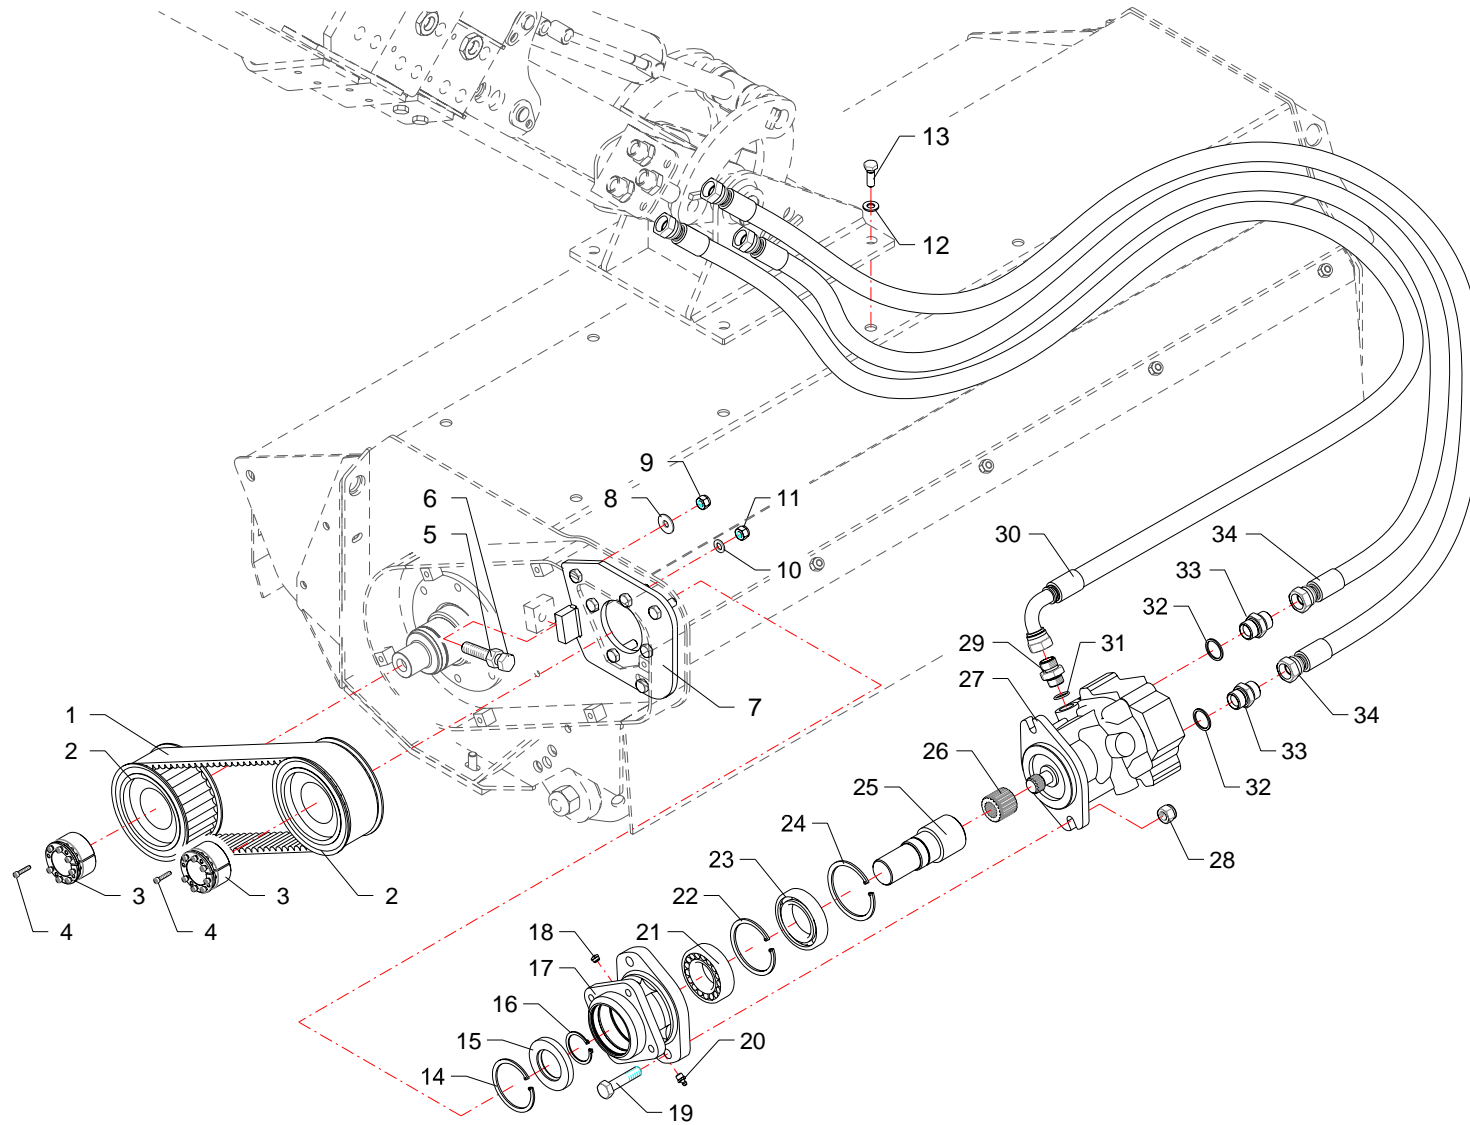

RIF	CODE	Qty				Denominazione-Denomination-Bezeichnung-Denomination-Denominacion
						I GB D F E
1	0805003	1				Cinghia dentata · Timing belt · Zahnriemen · Curroie dentée · Correa dentada
2	0704001	2				Puleggia · Pulley · Riemenscheibe · Poulie · Polea
3	1601024	2				Bloccaggio · Clamping · Blockierung · Blocage · Blocaje
4	0393008	4				Vite · Bolt · Schraube · Vis · Tornillo
5	0308004	1				Dado · Nut · Mutter · Erou · Tuerca
6	0344013	1				Vite · Bolt · Schraube · Vis · Tornillo
7	TNC12070100	1				Supporto · Bracket · Halterung · Support · Soporte
8	0310003	3				Dado · Nut · Mutter · Erou · Tuerca
9	0349003Z	3				Rondella · Washer · Scheibe · Rondelle · Arandela
10	0321003Z	4				Rondella · Washer · Scheibe · Rondelle · Arandela
11	0310002	4				Dado · Nut · Mutter · Erou · Tuerca
12	0322006Z	4				Rondella · Washer · Scheibe · Rondelle · Arandela
13	0344005Z	4				Vite · Bolt · Schraube · Vis · Tornillo
14	0323067	1				Seeger · Seeger · Seeger · Seeger · Seeger
15	0201017	1				Guarnizione · Gasket · Dichtung · Joint · Empaquetadura
16	0324042	1				Seeger · Seeger · Seeger · Seeger · Seeger
17	0337008	1				Valvola · Valve · Ventil · Soupape · Válvula
18	TNC12070400	1				Supporto · Bracket · Halterung · Support · Soporte
19	0341003Z	2				Vite · Bolt · Schraube · Vis · Tornillo
20	0337004	1				Ingrassatore · Grease nipple · Schmiernippel · Graisseur · Engrasador
21	0106001	1				Cuscinetto · Bearing · Lager · Roulement · Cojinete
22	0323069	1				Seeger · Seeger · Seeger · Seeger · Seeger
23	0105049	1				Cuscinetto · Bearing · Lager · Roulement · Cojinete
24	0323073	1				Seeger · Seeger · Seeger · Seeger · Seeger
25	TNC12070500	1				Albero · Shaft · Welle · Arbre · Arbol
26	1302017	1				Mozzo · Hub · Nabe · Manchon · Cubo
27	1301069	1				Motore · Motor · Motor · Moteur · Motor
28	0310008	2				Dado · Nut · Mutter · Erou · Tuerca
29	0435004	1				Riduzione · Nipple · Nippel · Adapteur · Reduccion
30	0504054	1				Tubo · Pipe · Schlauch · Tuyau · Tubo
31	0207002	1				Guarnizione · Gasket · Dichtung · Joint · Empaquetadura
32	0207003	2				Guarnizione · Gasket · Dichtung · Joint · Empaquetadura
33	0435002	2				Riduzione · Nipple · Nippel · Adapteur · Reduccion
34	0518017	2				Tubo · Pipe · Schlauch · Tuyau · Tubo

Collegamento · Connection · Verbindung · Accouplement · Enlace

FERRI

TNCR150

BSV8 DOMINATOR POWER-BSV10 DOMINATOR POWER-BSV12 DOMINATOR POWER-TKV65 KONTROL POWER-TKZ80
TECHNOLOGY POWER-TV55 POWER - TV62 POWER

Z037